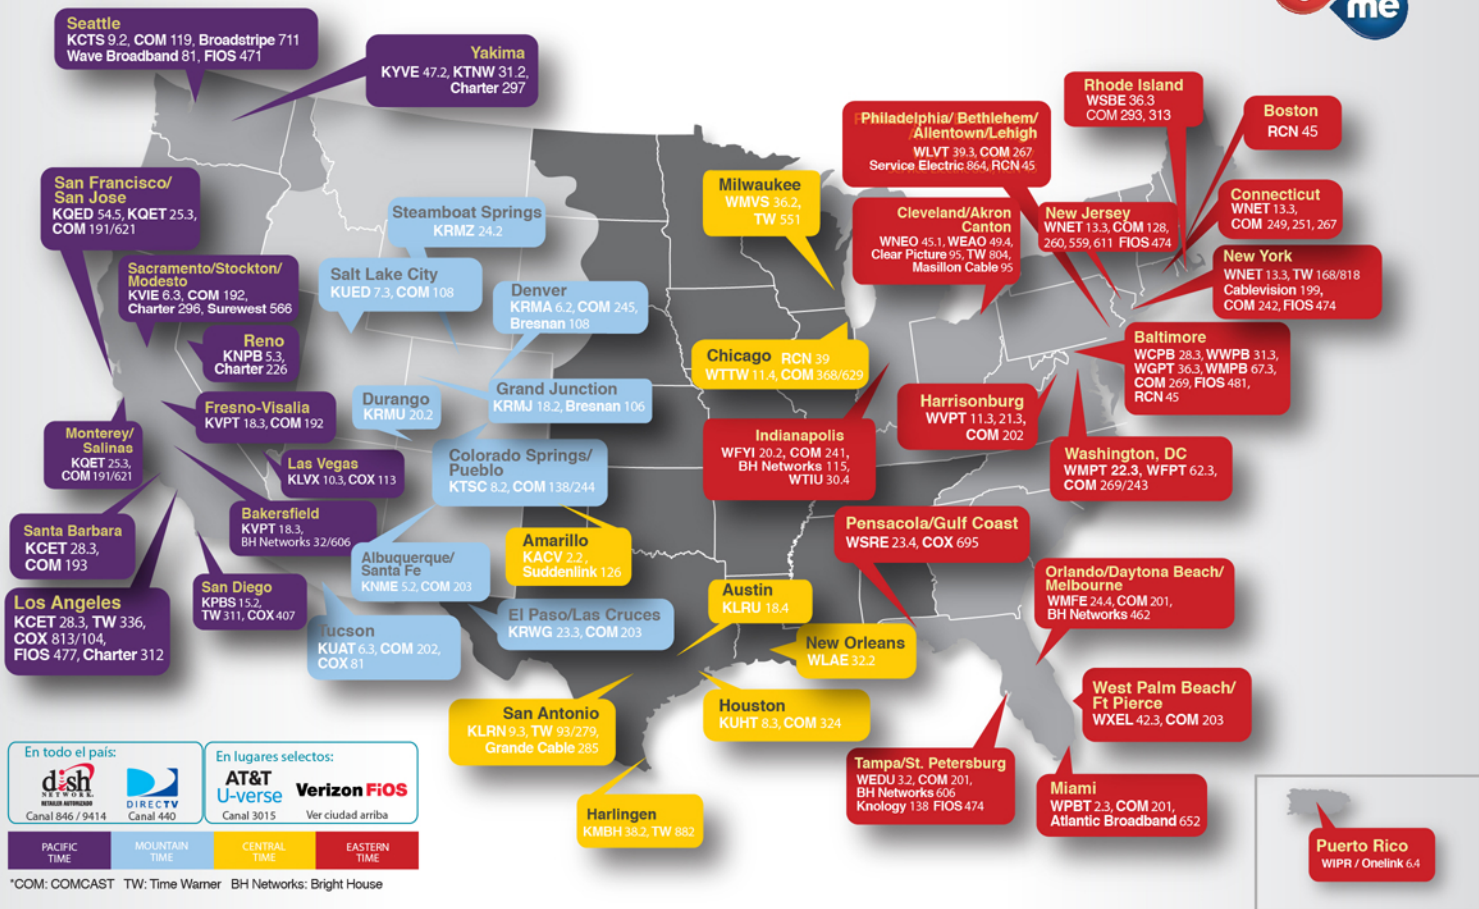

### Gourmet Light

Martes 2PM, Miércoles 1PM, Jueves 12:30PM

Enrique Fleischmann ofrece clases magistrales con técnicas de cocina moderna para elaborar recetas tentadoras con ingredientes saludables.

# Mañanas para los pequeños

Lunes a Viernes 7:30AM-11AM E/P

| E/P  |   |
|--|---|
|   | 7:30 AM <b>CYBERCHASE</b>                 |
|    | 8:00 AM <b>LOS PIES MÁGICOS DE FRANNY</b> |
|   | 8:30 AM <b>ANIMALITOS SALVAJES</b>        |
|    | 8:45 AM <b>PEEP</b>                       |
|   | 9:00 AM <b>BOB EL CONSTRUCTOR</b>         |
|    | 9:00 AM <b>ANGELINA BALLERINA</b>         |
|   | 9:00 AM <b>THOMAS Y SUS AMIGOS</b>        |
|    | 9:00 AM <b>ANGELINA BALLERINA</b>         |
|   | 9:00 AM <b>BOB EL CONSTRUCTOR</b>         |
|   | 9:30 AM <b>PLAZA SESAMO</b>               |
|  | 10:00AM <b>LOS PIES MÁGICOS DE FRANNY</b> |
|  | 10:30 AM <b>CYBERCHASE</b>                |

Sábados y domingos **Vme Niños** desde tempranito.

Para más información visita [www.vmetv.com](http://www.vmetv.com)

# Dónde encontrarnos

En todo el país:

**dash** NETWORKS  
RENOVA NETWORKS  
Canal 846 / 9414

**DIRECTV**  
Canal 440

En lugares selectos:

**AT&T U-verse** **Verizon FIOS**  
Canal 3015 Ver ciudad arriba

PACIFIC TIME MOUNTAIN TIME CENTRAL TIME EASTERN TIME